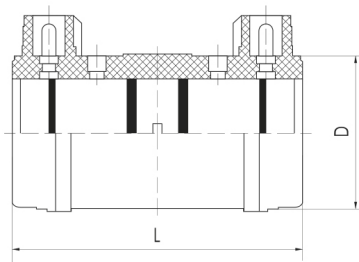

Цены на: **23.03.2024** (включая НДС)

[Перейти к актуальным прайс-листам](#)

Муфты электросварные ПЭ100

Муфты ПНД с закладным нагревательным элементом

DN от 25 до 400 мм

DN от 400 до 1400 мм

• SDR11:

DN	SDR	L	D	Вес	Цена
<u>20</u>	11	80	39	0,032	210.00 руб.
<u>25</u> •	11	80	39	0,032	190.00 руб.
<u>32</u> •	11	81	43	0,051	220.00 руб.
<u>40</u>	11	86	52	0,080	250.00 руб.
<u>50</u> •	11	95	63	0,132	312.00 руб.
<u>63</u> •	11	102	77	0,169	350.00 руб.
<u>75</u>	11	110	91	0,305	582.00 руб.
<u>90</u> •	11	126	110	0,388	652.00 руб.
<u>110</u> •	11	142	134	0,65	897.00 руб.
<u>125</u>	11	146	150	0,882	1 275.00 руб.
<u>140</u>	11	160	170	1,076	1 400.00 руб.
<u>160</u> •	11	172	192	1,811	1 796.00 руб.
<u>180</u>	11	210	227	2,398	3 179.00 руб.
<u>200</u> •	11	200	240	3,307	3 496.00 руб.
<u>225</u> •	11	220	273	2,243	5 741.00 руб.
<u>250</u> •	11	216	307	4,438	6 214.00 руб.
<u>280</u> •	11	247	362	5,860	8 849.00 руб.

DN от 25 до 400 мм

DN от 400 до 1400 мм

• SDR17:

DN	SDR	L	D	Вес	Цена
<u>20</u>	17	80	39	0,032	210.00 руб.
<u>25</u>	17	80	39	0,032	190.00 руб.
<u>32</u> •	17	80	38	0,057	220.00 руб.
<u>40</u> •	17	90	52	0,080	250.00 руб.
<u>50</u> •	17	91	62	0,096	312.00 руб.
<u>63</u> •	17	102	77	0,164	По запросу
<u>75</u> •	17	110	94	0,221	По запросу
<u>90</u> •	17	124	111	0,378	652.00 руб.
<u>110</u> •	17	155	•	0,709	897.00 руб.
<u>125</u> •	17	155	•	0,709	По запросу
<u>140</u> •	17	155	•	0,709	По запросу
<u>160</u> •	17	175	•	1,533	По запросу
<u>180</u> •	17	177	•	2,067	3 100.00 руб.
<u>200</u> •	17	185	•	2,214	3 250.00 руб.
<u>225</u> •	17	212	•	3,808	5 560.00 руб.
<u>250</u> •	17	212	•	4,373	6 100.00 руб.
<u>280</u> •	17	220	•	4,294	8 400.00 руб.