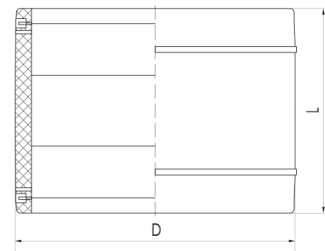

Цены на: **23.03.2024** (включая НДС)

[Перейти к актуальным прайс-листам](#)

Муфты электросварные ПЭ100

Муфты ПНД с закладным нагревательным элементом

DN от 25 до 400 мм

DN от 400 до 1400 мм

• SDR11:

DN	SDR	L	D	Вес	Цена
<u>20</u>	11	80	39	0,032	210.00 руб.
<u>25</u> •	11	80	39	0,032	190.00 руб.
<u>32</u> •	11	81	43	0,051	220.00 руб.
<u>40</u>	11	86	52	0,080	250.00 руб.
<u>50</u> •	11	95	63	0,132	312.00 руб.
<u>63</u> •	11	102	77	0,169	350.00 руб.
<u>75</u>	11	110	91	0,305	582.00 руб.
<u>90</u> •	11	126	110	0,388	652.00 руб.
<u>110</u> •	11	142	134	0,65	897.00 руб.
<u>125</u>	11	146	150	0,882	1 275.00 руб.
<u>140</u>	11	160	170	1,076	1 400.00 руб.
<u>160</u> •	11	172	192	1,811	1 796.00 руб.
<u>180</u>	11	210	227	2,398	3 179.00 руб.
<u>200</u> •	11	200	240	3,307	3 496.00 руб.
<u>225</u> •	11	220	273	2,243	5 741.00 руб.
<u>250</u> •	11	216	307	4,438	6 214.00 руб.
<u>280</u> •	11	247	362	5,860	8 849.00 руб.

DN от 25 до 400 мм

DN от 400 до 1400 мм

• SDR17:

DN	SDR	L	D	Вес	Цена
<u>20</u>	17	80	39	0,032	210.00 руб.
<u>25</u>	17	80	39	0,032	190.00 руб.
<u>32</u> •	17	80	38	0,057	220.00 руб.
<u>40</u> •	17	90	52	0,080	250.00 руб.
<u>50</u> •	17	91	62	0,096	312.00 руб.
<u>63</u> •	17	102	77	0,164	По запросу
<u>75</u> •	17	110	94	0,221	По запросу
<u>90</u> •	17	124	111	0,378	652.00 руб.
<u>110</u> •	17	155	•	0,709	897.00 руб.
<u>125</u> •	17	155	•	0,709	По запросу
<u>140</u> •	17	155	•	0,709	По запросу
<u>160</u> •	17	175	•	1,533	По запросу
<u>180</u> •	17	177	•	2,067	3 100.00 руб.
<u>200</u> •	17	185	•	2,214	3 250.00 руб.
<u>225</u> •	17	212	•	3,808	5 560.00 руб.
<u>250</u> •	17	212	•	4,373	6 100.00 руб.
<u>280</u> •	17	220	•	4,294	8 400.00 руб.