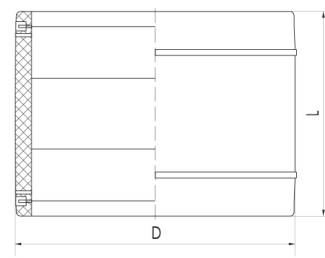

Цены на: **23.03.2024** (включая НДС)

[Перейти к актуальным прайс-листам](#)

Муфты электросварные ПЭ100

Муфты ПНД с закладным нагревательным элементом

DN от 25 до 400 мм

DN от 400 до 1400 мм

• SDR11:

DN	SDR	L	D	Вес	Цена
<u>20</u>	11	80	39	0,032	210.00 руб.
<u>25</u> •	11	80	39	0,032	190.00 руб.
<u>32</u> •	11	81	43	0,051	220.00 руб.
<u>40</u>	11	86	52	0,080	250.00 руб.
<u>50</u> •	11	95	63	0,132	312.00 руб.
<u>63</u> •	11	102	77	0,169	350.00 руб.
<u>75</u>	11	110	91	0,305	582.00 руб.
<u>90</u> •	11	126	110	0,388	652.00 руб.
<u>110</u> •	11	142	134	0,65	897.00 руб.
<u>125</u>	11	146	150	0,882	1 275.00 руб.
<u>140</u>	11	160	170	1,076	1 400.00 руб.
<u>160</u> •	11	172	192	1,811	1 796.00 руб.
<u>180</u>	11	210	227	2,398	3 179.00 руб.
<u>200</u> •	11	200	240	3,307	3 496.00 руб.
<u>225</u> •	11	220	273	2,243	5 741.00 руб.
<u>250</u> •	11	216	307	4,438	6 214.00 руб.
<u>280</u> •	11	247	362	5,860	8 849.00 руб.

DN от 25 до 400 мм

DN от 400 до 1400 мм

• SDR17:

DN	SDR	L	D	Вес	Цена
<u>20</u>	17	80	39	0,032	210.00 руб.
<u>25</u>	17	80	39	0,032	190.00 руб.
<u>32</u> •	17	80	38	0,057	220.00 руб.
<u>40</u> •	17	90	52	0,080	250.00 руб.
<u>50</u> •	17	91	62	0,096	312.00 руб.
<u>63</u> •	17	102	77	0,164	По запросу
<u>75</u> •	17	110	94	0,221	По запросу
<u>90</u> •	17	124	111	0,378	652.00 руб.
<u>110</u> •	17	155	•	0,709	897.00 руб.
<u>125</u> •	17	155	•	0,709	По запросу
<u>140</u> •	17	155	•	0,709	По запросу
<u>160</u> •	17	175	•	1,533	По запросу
<u>180</u> •	17	177	•	2,067	3 100.00 руб.
<u>200</u> •	17	185	•	2,214	3 250.00 руб.
<u>225</u> •	17	212	•	3,808	5 560.00 руб.
<u>250</u> •	17	212	•	4,373	6 100.00 руб.
<u>280</u> •	17	220	•	4,294	8 400.00 руб.