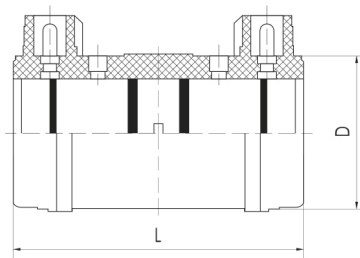

Цены на: **23.03.2024** (включая НДС)

[Перейти к актуальным прайс-листам](#)

Муфты электросварные ПЭ100

Муфты ПНД с закладным нагревательным элементом

DN от 25 до 400 мм

DN от 400 до 1400 мм

• SDR11:

DN	SDR	L	D	Вес	Цена
<u>20</u>	11	80	39	0,032	210.00 руб.
<u>25</u> •	11	80	39	0,032	190.00 руб.
<u>32</u> •	11	81	43	0,051	220.00 руб.
<u>40</u>	11	86	52	0,080	250.00 руб.
<u>50</u> •	11	95	63	0,132	312.00 руб.
<u>63</u> •	11	102	77	0,169	350.00 руб.
<u>75</u>	11	110	91	0,305	582.00 руб.
<u>90</u> •	11	126	110	0,388	652.00 руб.
<u>110</u> •	11	142	134	0,65	897.00 руб.
<u>125</u>	11	146	150	0,882	1 275.00 руб.
<u>140</u>	11	160	170	1,076	1 400.00 руб.
<u>160</u> •	11	172	192	1,811	1 796.00 руб.
<u>180</u>	11	210	227	2,398	3 179.00 руб.
<u>200</u> •	11	200	240	3,307	3 496.00 руб.
<u>225</u> •	11	220	273	2,243	5 741.00 руб.
<u>250</u> •	11	216	307	4,438	6 214.00 руб.
<u>280</u> •	11	247	362	5,860	8 849.00 руб.

DN от 25 до 400 мм

DN от 400 до 1400 мм

• SDR17:

DN	SDR	L	D	Вес	Цена
<u>20</u>	17	80	39	0,032	210.00 руб.
<u>25</u>	17	80	39	0,032	190.00 руб.
<u>32</u> •	17	80	38	0,057	220.00 руб.
<u>40</u> •	17	90	52	0,080	250.00 руб.
<u>50</u> •	17	91	62	0,096	312.00 руб.
<u>63</u> •	17	102	77	0,164	По запросу
<u>75</u> •	17	110	94	0,221	По запросу
<u>90</u> •	17	124	111	0,378	652.00 руб.
<u>110</u> •	17	155	•	0,709	897.00 руб.
<u>125</u> •	17	155	•	0,709	По запросу
<u>140</u> •	17	155	•	0,709	По запросу
<u>160</u> •	17	175	•	1,533	По запросу
<u>180</u> •	17	177	•	2,067	3 100.00 руб.
<u>200</u> •	17	185	•	2,214	3 250.00 руб.
<u>225</u> •	17	212	•	3,808	5 560.00 руб.
<u>250</u> •	17	212	•	4,373	6 100.00 руб.
<u>280</u> •	17	220	•	4,294	8 400.00 руб.