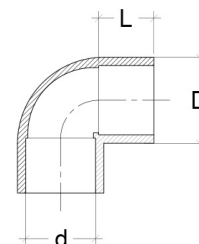

www.fs-sintez.ru • ИНН: 7842409044 • КПП: 784201001

Цены на: **18.04.2020** (включая НДС)

[Перейти к актуальным прайс-листам](#)

Отводы. Клеевой ПВХ (PVC-U)

45° и 90° — от 20 до 400 мм

• 45 градусов:

d	L	D	Цена
20 мм	16,5	27	37.38 руб.
25 мм	19,5	33	51.76 руб.
32 мм	22,5	41,3	43.13 руб.
40 мм	26,5	50,4	67.10 руб.
50 мм	31,5	61	73.80 руб.
63 мм	38,5	75,9	100.64 руб.
75 мм	44,5	89,8	227.16 руб.
90 мм	51,5	107,8	283.72 руб.
110 мм	61,5	131	531.97 руб.
125 мм	•	•	799.39 руб.
140 мм	•	•	1 086.94 руб.
160 мм	85,5	188	1 365.86 руб.
200 мм	•	•	2 912.88 руб.
225 мм	•	•	3 635.59 руб.
250 мм	•	•	6 264.76 руб.
315 мм	•	•	17 247.25 руб.

• 90 градусов:

d	L	D	Цена
25 мм	19,5	33	22.05 руб.
32 мм	22,5	41,3	28.76 руб.
40 мм	26,5	50,4	58.47 руб.
50 мм	31,5	61	63.26 руб.
63 мм	38,5	75,9	91.06 руб.
75 мм	44,5	89,8	252.09 руб.
90 мм	51,5	107,8	314.39 руб.
110 мм	61,5	131	419.82 руб.
125 мм	•	•	909.62 руб.
140 мм	•	•	1 085.98 руб.
160 мм	85,5	188	1 653.41 руб.
200 мм	•	•	3 400.76 руб.
225 мм	•	•	4 680.36 руб.
250 мм	•	•	7 747.56 руб.
280 мм	•	•	16 590.68 руб.
315 мм	•	•	18 807.69 руб.
355 мм	•	•	15 159.42 руб.
400 мм	•	•	16 400.38 руб.