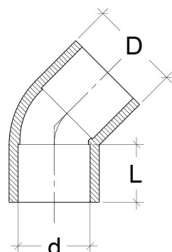

www.fs-sintez.ru • ИНН: 7842409044 • КПП: 784201001

Цены на: **18.04.2020** (включая НДС)

[Перейти к актуальным прайс-листам](#)

Отводы. Клеевой ПВХ (PVC-U)

45° и 90° — от 20 до 400 мм

• 45 градусов:

d	L	D	Цена
20 мм	16,5	27	37.38 руб.
25 мм	19,5	33	51.76 руб.
32 мм	22,5	41,3	43.13 руб.
40 мм	26,5	50,4	67.10 руб.
50 мм	31,5	61	73.80 руб.
63 мм	38,5	75,9	100.64 руб.
75 мм	44,5	89,8	227.16 руб.
90 мм	51,5	107,8	283.72 руб.
110 мм	61,5	131	531.97 руб.
125 мм	•	•	799.39 руб.
140 мм	•	•	1 086.94 руб.
160 мм	85,5	188	1 365.86 руб.
200 мм	•	•	2 912.88 руб.
225 мм	•	•	3 635.59 руб.
250 мм	•	•	6 264.76 руб.
315 мм	•	•	17 247.25 руб.

• 90 градусов:

d	L	D	Цена
25 мм	19,5	33	22.05 руб.
32 мм	22,5	41,3	28.76 руб.
40 мм	26,5	50,4	58.47 руб.
50 мм	31,5	61	63.26 руб.
63 мм	38,5	75,9	91.06 руб.
75 мм	44,5	89,8	252.09 руб.
90 мм	51,5	107,8	314.39 руб.
110 мм	61,5	131	419.82 руб.
125 мм	•	•	909.62 руб.
140 мм	•	•	1 085.98 руб.
160 мм	85,5	188	1 653.41 руб.
200 мм	•	•	3 400.76 руб.
225 мм	•	•	4 680.36 руб.
250 мм	•	•	7 747.56 руб.
280 мм	•	•	16 590.68 руб.
315 мм	•	•	18 807.69 руб.
355 мм	•	•	15 159.42 руб.
400 мм	•	•	16 400.38 руб.