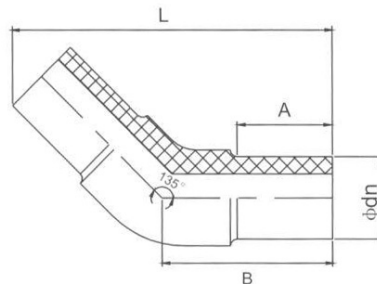

www.fs-sintez.ru • ИНН: 7842409044 • КПП: 784201001

Цены на: **18.04.2020** (включая НДС)

[Перейти к актуальным прайс-листам](#)

Отводы ПНД литые 45°

SDR 11/17 — от 63 до 800 мм

DN	SDR	L	A	B	Цена
<u>50</u>	11	90	•	•	293.04 руб.
<u>63</u>	17	160	63	80	95.00 руб.
<u>63</u>	11	100	•	•	306.36 руб.
<u>75</u>	11	180	70	89	302.72 руб.
<u>75</u>	17	180	70	89	934.70 руб.
<u>90</u>	11	227	79	112	398.36 руб.
<u>90</u>	17	229	79	112	330.20 руб.
<u>110</u>	11	245	82	118	440.00 руб.
<u>110</u>	17	245	82	120	287.00 руб.
<u>125</u>	11	244	87	118	829.84 руб.
<u>125</u>	17	244	87	113	2 460.90 руб.
<u>160</u>	11	302	98	145	1 080.00 руб.
<u>160</u>	17	302	98	135	668.00 руб.
<u>180</u>	11	340	105	155	2 293.56 руб.
<u>180</u>	17	340	105	155	4 085.90 руб.
<u>200</u>	11	355	112	168	2 246.64 руб.
<u>200</u>	17	355	112	168	1 920.04 руб.
<u>225</u>	11	390	120	170	2 568.00 руб.
<u>225</u>	17	398	120	170	1 480.00 руб.
<u>250</u>	11	405	130	189	4 600.00 руб.

DN	SDR	L	A	B	Цена
<u>250</u>	17	420	130	189	3 165.72 руб.
<u>280</u>	11	460	140	215	5 380.00 руб.
<u>280</u>	17	465	140	215	5 250.00 руб.
<u>315</u>	11	505	150	220	5 330.00 руб.
<u>315</u>	17	510	140	210	4 720.05 руб.
<u>355</u>	11	530	145	235	12 100.00 руб.
<u>355</u>	17	530	145	235	18 500.00 руб.
<u>400</u>	11	580	160	270	17 100.00 руб.
<u>400</u>	17	580	160	270	16 200.00 руб.
<u>450</u>	11	650	155	280	45 900.00 руб.
<u>450</u>	17	650	155	280	22 680.00 руб.
<u>500</u>	11	735	180	320	53 500.00 руб.
<u>500</u>	17	735	180	320	53 500.00 руб.
<u>560</u>	11	760	160	330	65 300.00 руб.
<u>560</u>	17	760	160	330	65 300.00 руб.
<u>630</u>	11	820	160	360	82 500.00 руб.
<u>630</u>	17	820	160	360	82 500.00 руб.
<u>710</u>	17	•	•	•	115 800.00 руб.
<u>800</u>	17	•	•	•	121 880.00 руб.