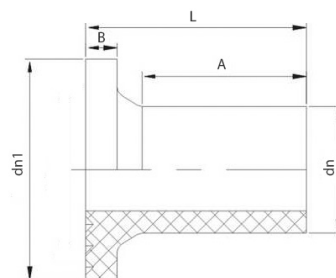

www.fs-sintez.ru • ИНН: 7842409044 • КПП: 784201001

Цены на: **07.08.2020** (включая НДС)

[Перейти к актуальным прайс-листам](#)

Втулки под фланец удлиненные литые

SDR 11/17 — от 25 до 1200 мм

• SDR11:

DN	L	A	B	dn1	Цена
25 мм	84	61	8	58	150.00 руб.
32 мм	84	61	10	68	150.00 руб.
40 мм	79	61	12	78	75.00 руб.
50 мм	84	67	12	88	110.00 руб.
63 мм	115	81	14	102	80.00 руб.
75 мм	115	79	16	122	251.00 руб.
90 мм	135	88	17	138	195.00 руб.
110 мм	135	82	18	158	255.00 руб.
125 мм	175	133	21	168	560.00 руб.
140 мм	175	125	22	188	861.52 руб.
160 мм	175	121	26	212	520.00 руб.
180 мм	175	125	30	212	870.00 руб.

DN	L	A	B	dn1	Цена
200 мм	175	102	35	268	1 130.00 руб.
225 мм	175	115	30	268	1 729.60 руб.
250 мм	175	103	32	320	1 866.84 руб.
280 мм	175	110	35	320	3 457.32 руб.
315 мм	225	150	35	370	2 950.00 руб.
355 мм	170	125	35	430	6 310.22 руб.
400 мм	175	135	34	482	5 250.00 руб.
450 мм	208	135	43	546	12 102.50 руб.
500 мм	210	150	47	585	13 831.16 руб.
560 мм	215	160	45	630	56 900.00 руб.
630 мм	210	145	52	710	65 500.00 руб.

• SDR17:

DN	L	A	B	dn1	Цена
50 мм	84	67	12	88	102.00 руб.
63 мм	115	81	14	102	80.00 руб.
75 мм	94	75	14	122	235.00 руб.

DN	L	A	B	dn1	Цена
90 мм	135	88	17	138	195.00 руб.
110 мм	135	82	18	158	210.00 руб.
125 мм	175	133	21	158	545.00 руб.

...

• SDR17:

DN	L	A	B	dn1	Цена
140 мм	127	97	22	188	830.70 руб.
160 мм	175	121	26	212	496.00 руб.
180 мм	135	100	30	212	650.00 руб.
200 мм	175	102	35	268	1 050.00 руб.
225 мм	175	115	30	268	850.00 руб.
250 мм	175	103	32	320	1 659.68 руб.
280 мм	150	105	35	320	2 766.42 руб.
315 мм	225	150	35	370	2 250.00 руб.
355 мм	170	125	35	430	6 094.02 руб.
400 мм	175	135	34	482	4 500.00 руб.