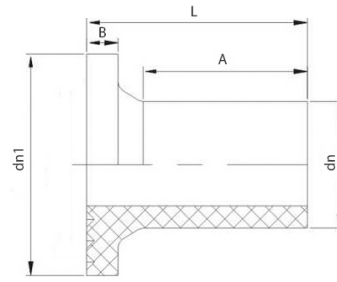

www.fs-sintez.ru • ИНН: 7842409044 • КПП: 784201001

Цены на: **07.08.2020** (включая НДС)

[Перейти к актуальным прайс-листам](#)

Втулки под фланец удлиненные литые

SDR 11/17 — от 25 до 1200 мм

• SDR11:

DN	L	A	B	dn1	Цена
25 мм	84	61	8	58	150.00 руб.
32 мм	84	61	10	68	150.00 руб.
40 мм	79	61	12	78	75.00 руб.
50 мм	84	67	12	88	110.00 руб.
63 мм	115	81	14	102	80.00 руб.
75 мм	115	79	16	122	251.00 руб.
90 мм	135	88	17	138	195.00 руб.
110 мм	135	82	18	158	255.00 руб.
125 мм	175	133	21	168	560.00 руб.
140 мм	175	125	22	188	861.52 руб.
160 мм	175	121	26	212	520.00 руб.
180 мм	175	125	30	212	870.00 руб.

DN	L	A	B	dn1	Цена
200 мм	175	102	35	268	1 130.00 руб.
225 мм	175	115	30	268	1 729.60 руб.
250 мм	175	103	32	320	1 866.84 руб.
280 мм	175	110	35	320	3 457.32 руб.
315 мм	225	150	35	370	2 950.00 руб.
355 мм	170	125	35	430	6 310.22 руб.
400 мм	175	135	34	482	5 250.00 руб.
450 мм	208	135	43	546	12 102.50 руб.
500 мм	210	150	47	585	13 831.16 руб.
560 мм	215	160	45	630	56 900.00 руб.
630 мм	210	145	52	710	65 500.00 руб.

• SDR17:

DN	L	A	B	dn1	Цена
50 мм	84	67	12	88	102.00 руб.
63 мм	115	81	14	102	80.00 руб.
75 мм	94	75	14	122	235.00 руб.

DN	L	A	B	dn1	Цена
90 мм	135	88	17	138	195.00 руб.
110 мм	135	82	18	158	210.00 руб.
125 мм	175	133	21	158	545.00 руб.

...

• SDR17:

DN	L	A	B	dn1	Цена
140 мм	127	97	22	188	830.70 руб.
160 мм	175	121	26	212	496.00 руб.
180 мм	135	100	30	212	650.00 руб.
200 мм	175	102	35	268	1 050.00 руб.
225 мм	175	115	30	268	850.00 руб.
250 мм	175	103	32	320	1 659.68 руб.
280 мм	150	105	35	320	2 766.42 руб.
315 мм	225	150	35	370	2 250.00 руб.
355 мм	170	125	35	430	6 094.02 руб.
400 мм	175	135	34	482	4 500.00 руб.