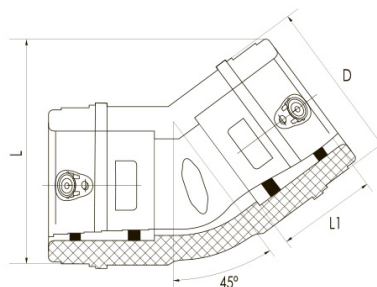

www.fs-sintez.ru • ИНН: 7842409044 • КПП: 784201001

Цены на: **10.08.2020** (включая НДС)

[Перейти к актуальным прайс-листам](#)

Отводы электросварные ПЭ100 45°

SDR11 — от 50 до 400 мм

DN	L	L1	D	Вес	Цена
<u>20</u>	•	•	•	•	520.31 руб.
<u>25</u>	•	•	•	•	520.31 руб.
<u>32</u>	64,5	•	•	0,103	513.28 руб.
<u>32</u>	64,5	•	•	0,103	По запросу
<u>40</u>	75	•	•	0,158	639.84 руб.
<u>40</u>	75	•	•	0,158	По запросу

DN	L	L1	D	Вес	Цена
<u>50</u>	101	55	64	0,175	680.00 руб.
<u>50</u>	101	55	64	0,175	По запросу
<u>63</u>	115	59	80	0,295	908.00 руб.
<u>63</u>	115	59	80	0,295	По запросу
<u>75</u>	113	•	•	0,467	1 483.59 руб.
<u>75</u>	113	•	•	0,467	По запросу
<u>90</u>	160	85	114	0,810	1 573.00 руб.
<u>90</u>	160	85	114	0,810	По запросу
<u>110</u>	195	90	139	1,320	2 100.00 руб.
<u>110</u>	195	90	139	1,320	По запросу

Примечания и дополнения:

DN, L, L1, D - мм, Вес - кг.

Кликнув на значение DN вы перейдёте на наш сайт с подробным описанием выбранного товара.

- * Произведено из полиэтилена PE 100-RC
- * Необходимо использовать центратор для всех диаметров
- * Необходимо соскабливать трубу и фитинги