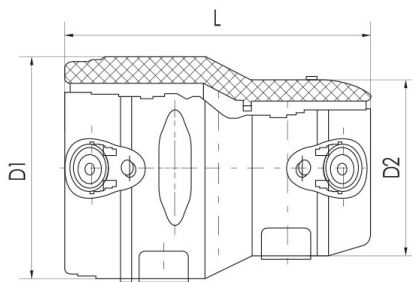

• SDR11:

	SDR	L	D1	Вес	Цена
<u>25*20</u>	11	94	42	•	345.00 руб.
<u>32*20</u>	11	94	42	•	326.00 руб.
<u>32*25</u>	11	94	42	0,083	250.00 руб.
<u>40*25</u>	11	100	50	•	606.00 руб.
<u>40*32</u>	11	100	50	0,115	320.00 руб.
<u>50*32</u>	11	110	55	0,140	410.00 руб.
<u>50*40</u>	11	110	50	0,170	650.00 руб.
<u>63*25</u>	11	115	60	•	По запросу
<u>63*32</u>	11	120	60	0,216	660.00 руб.
<u>63*40</u>	11	120	55	0,246	660.00 руб.
<u>63*50</u>	11	120	55	0,246	660.00 руб.
<u>75*50</u>	11	120	65	•	603.00 руб.
<u>75*63</u>	11	130	65	0,417	650.00 руб.
<u>90*50</u>	11	140	65	0,466	1 126.00 руб.
<u>90*63</u>	11	140	65	0,477	1 126.00 руб.
<u>90*75</u>	11	145	65	•	1 126.00 руб.
<u>110*63</u>	11	160	75	0,642	1 511.00 руб.
<u>110*75</u>	11	155	75	•	1 166.00 руб.

	SDR	L	D1	Вес	Цена
<u>110*90</u>	11	155	75	0,660	1 582.00 руб.
<u>125*63</u>	11	160	80	0,720	1 314.00 руб.
<u>125*90</u>	11	160	80	0,788	1 853.00 руб.
<u>125*110</u>	11	165	85	0,863	1 853.00 руб.
<u>160*125</u>	11	195	95	1,275	2 909.00 руб.
<u>160*90</u>	11	195	94	1,217	2 909.00 руб.
<u>160*110</u>	11	195	95	1,367	2 776.00 руб.
<u>160*110</u>	11	195	95	•	По запросу
<u>200*110</u>	11	210	95	•	3 295.00 руб.
<u>200*160</u>	11	210	95	3,500	3 547.00 руб.
<u>225*180</u>	11	•	•	•	По запросу
<u>225*160</u>	11	210	95	5,500	По запросу
<u>225*200</u>	11	94	42	•	По запросу
<u>250*110</u>	11	230	100	•	4 702.00 руб.
<u>250*160</u>	11	230	110	•	4 998.00 руб.
<u>250*200</u>	11	230	110	•	5 146.00 руб.
<u>250*225</u>	11	94	42	•	По запросу
<u>280*200</u>	11	94	42	•	По запросу